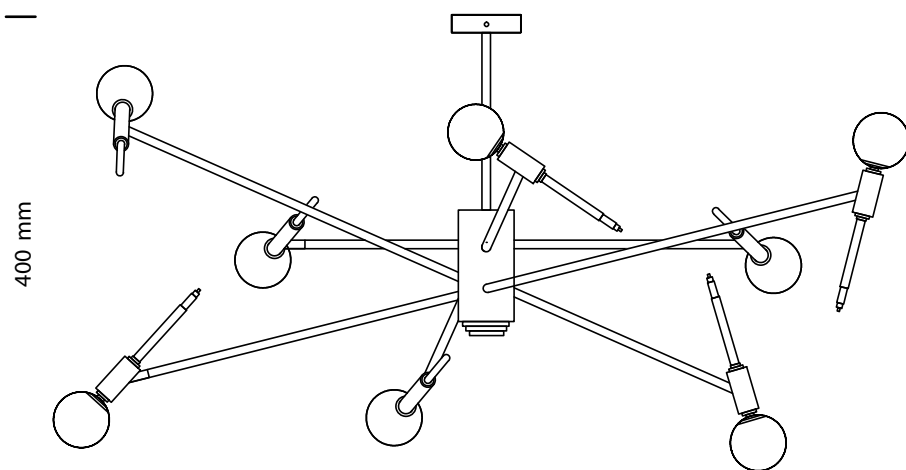

# Arlette

Huit bras

Suspension

**finition**

epoxy noir / laiton satiné

**globe**

opal blanc mat

**poids**

ø kg

**ampoule (incluse)**

240V. G9 - 40W.

2700k - Dimmable

**certificat**

IP20

Class II

CE

**Dimensions**

fixation plafonnière

DANIEL GALLO  
PARIS