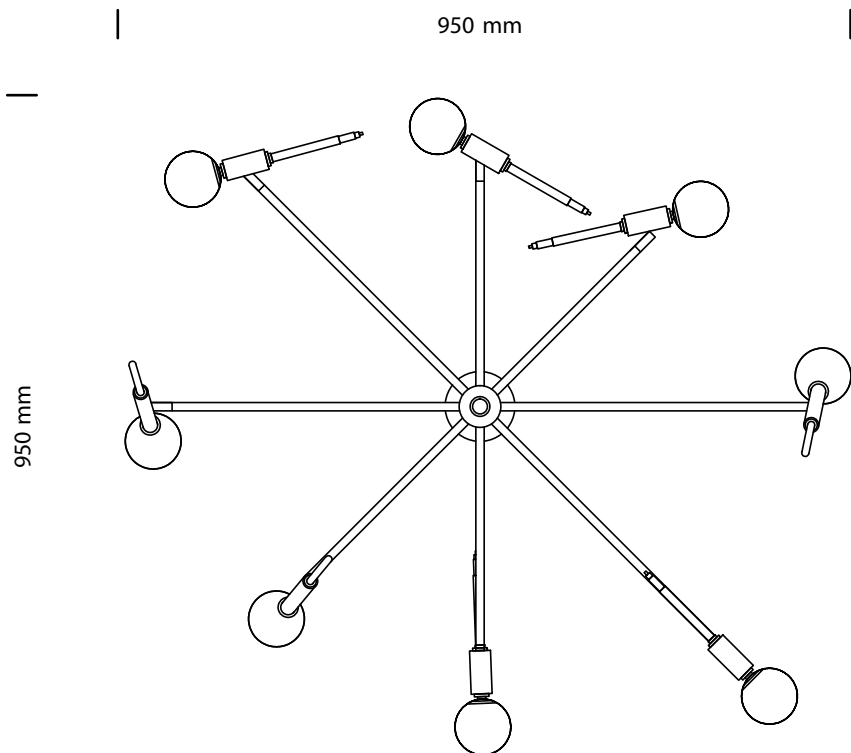

# Arlette

Huit bras

Suspension

**finition**

epoxy noir / laiton satiné

**globe**

opal blanc mat

**poids**

ø kg

**ampoule (incluse)**

240V. G9 - 40W.

2700k - Dimmable

**certificat**

IP20

Class II

CE

**Dimensions**

fixation plafonnière

DANIEL GALLO  
PARIS