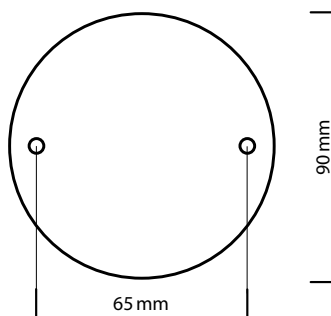

# Nénuphar

Solo

Suspension

Dimensions  
fixation plafonnière

finition  
 epoxy noir / laiton satiné

globe  
 opal blanc mat

poids  
 ø kg

ampoule (incluse)  
 240V. G9 - 40W.  
 2700k - Dimmable