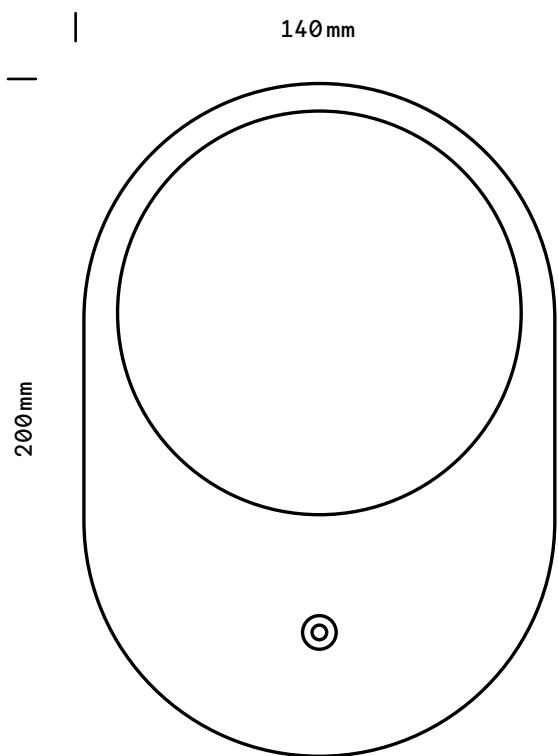

Mélusine

Applique

finition
epoxy noir / laiton satiné

globe
opal blanc mat

poids
ø kg

ampoule (incluse)
240V. G9 - 40W.
2700k - Dimmable

certificat
IP20
Class II
CE

Dimensions
fixation murale