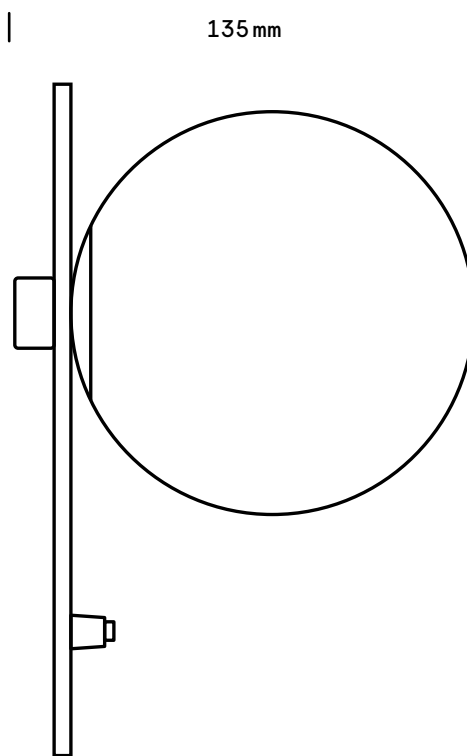

Mélusine

Applique

finition
epoxy noir / laiton satiné

globe
opal blanc mat

poids
ø kg

ampoule (incluse)
240V. G9 - 40W.
2700k - Dimmable

certificat
IP20
Class II
CE

Dimensions
fixation murale