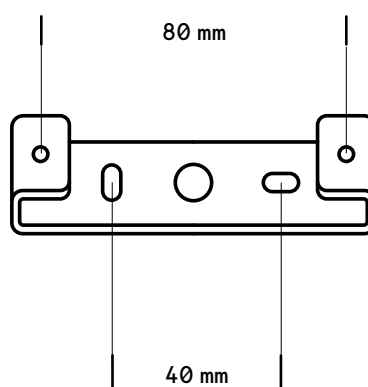

Mélusine

Applique

finition
epoxy noir / laiton satiné

globe
opal blanc mat

poids
ø kg

ampoule (incluse)
240V. G9 - 40W.
2700k - Dimmable

certificat
IP20
Class II
CE

Dimensions
fixation murale