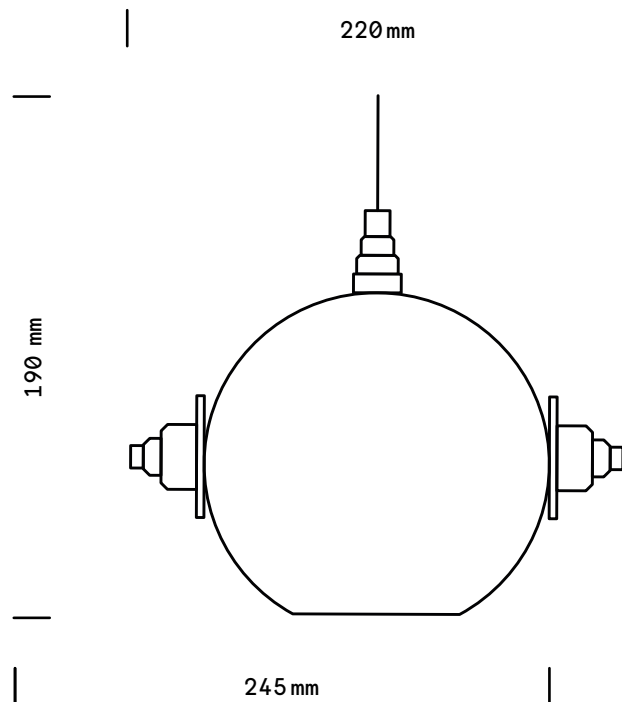

Colette

Applique

finition

epoxy noir / laiton satiné

globe

albatre

poids

økg

ampoule (incluse)

240V. E14 led - 6.5W.

2700k - Dimmable

certificat

IP20

Class II

CE

Dimensions