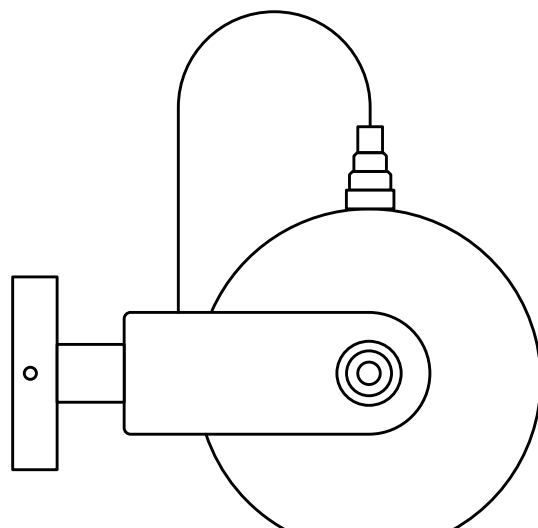

Colette

Applique

finition

epoxy noir / laiton satiné

globe

albatre

poids

økg

ampoule (incluse)

240V. E14 led - 6.5W.

2700k - Dimmable

certificat

IP20

Class II

CE

Dimensions

fixation murale