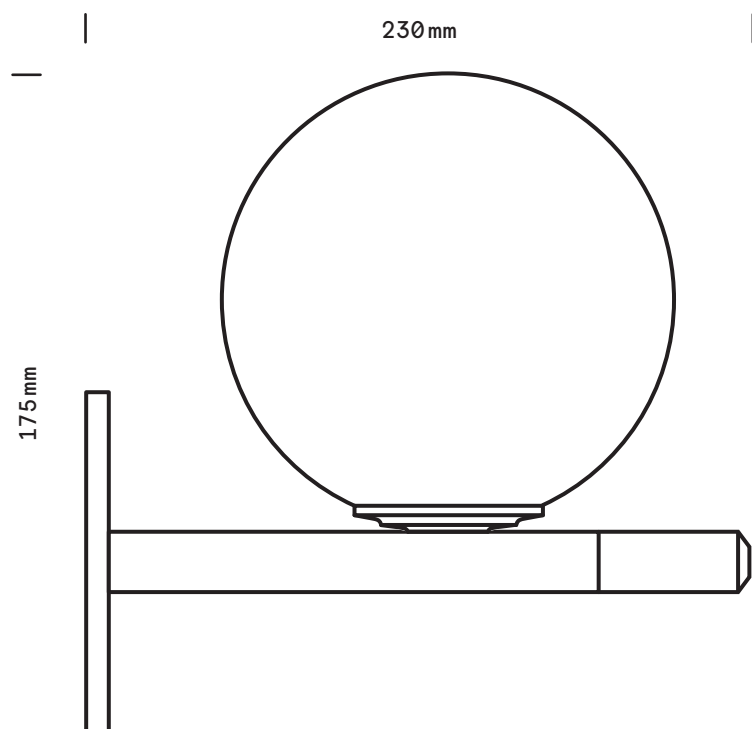

Zoé

Applique

finition

epoxy noir
laiton satiné

poids

0,7 kg

globe

verre triplex ø 120 mm
opal blanc mat

ampoule (incluse)

240V. G9 Halogène
40W / 2700k
dimmable

certificat

IP20
Class II

Dimensions fixation murale