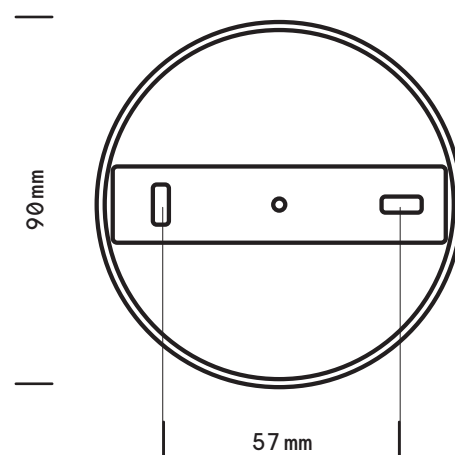

Charlotte

Suspension

finition

epoxy noir
laiton satiné

poids

6 kg

globe

verre triplex ø 120 mm
opal blanc mat

ampoule (incluse)

240V. G9 Halogène
40W x 12 / 2700k
dimmable

certificat

IP20
Class II

Dimensions fixation plafonnière

DANIEL GALLO
PARIS