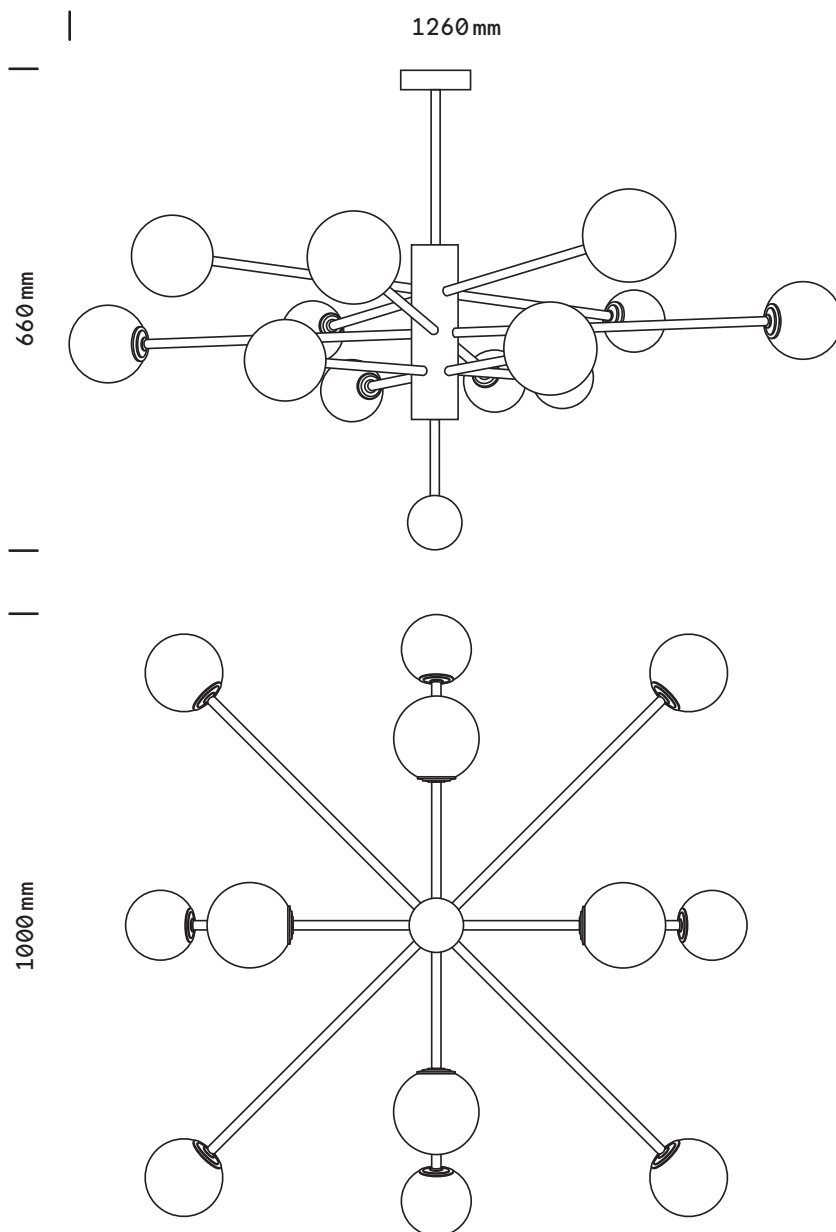

Charlotte

Suspension

finition

epoxy noir
laiton satiné

poids

6 kg

globe

verre triplex ø 120 mm
opal blanc mat

ampoule (incluse)

240V. G9 Halogène
40W x 12 / 2700k
dimmable

certificat

IP20
Class II

Dimensions fixation plafonnière

DANIEL GALLO
PARIS