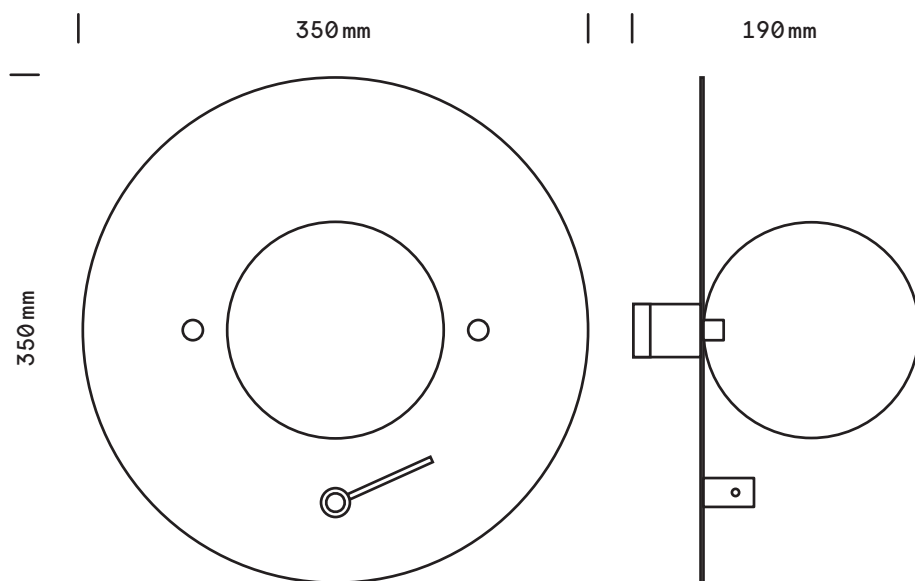

Soleil Noir

Albâtre

Applique