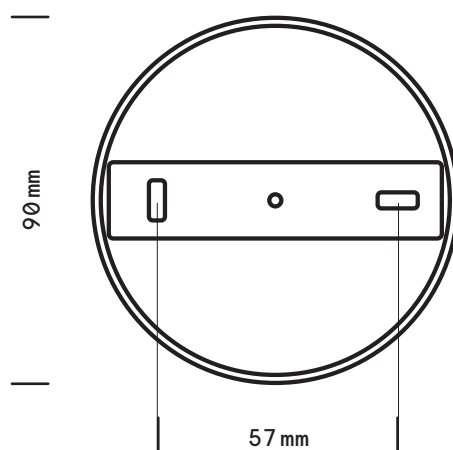

Romy

Suspension

Dimensions fixation plafonnière

finition

epoxy noir
laiton satiné

poids

0,5 kg

ampoule (incluse)