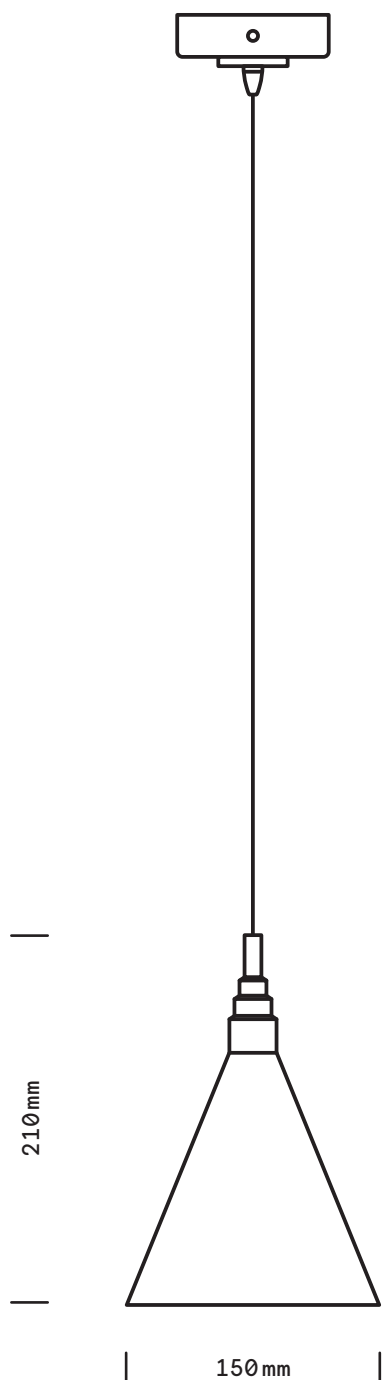

Romy

Suspension

Dimensions fixation plafonnière

finition

epoxy noir
laiton satiné

poids

0,5 kg

ampoule (incluse)