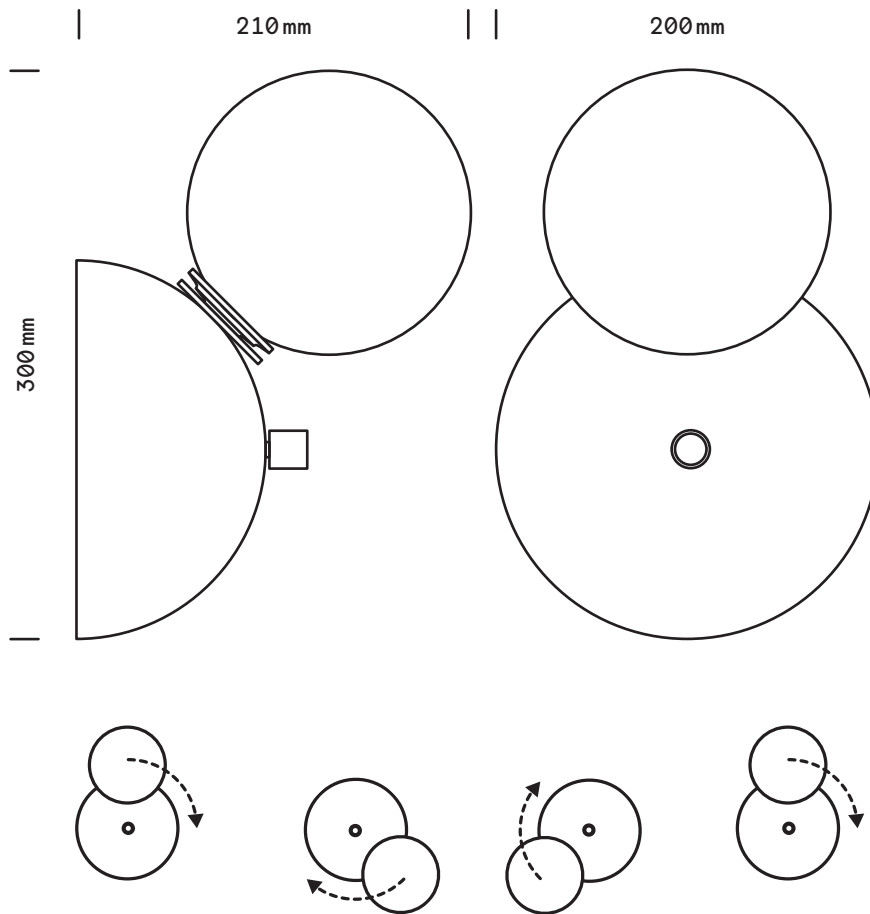

Bouboule

Applique

finition

epoxy noir
laiton satiné

globe

verre triplex ø 150 mm
opal blanc mat

poids

2 kg

ampoule (incluse)

240V. G9 Halogène
40W / 2700k
dimmable

certificat

IP20
Class II

Dimensions fixation murale