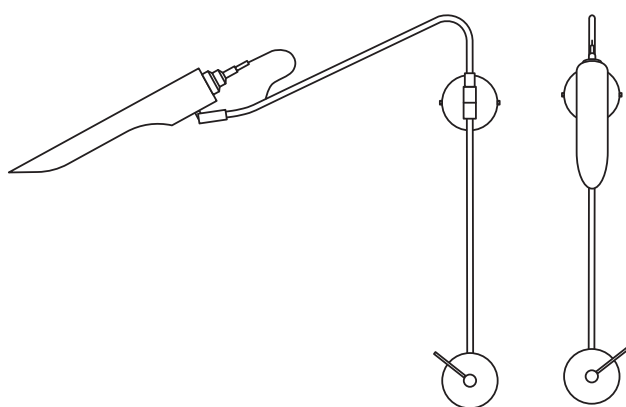

Achille

Liseuse

Applique

finition

epoxy noir
laiton satiné

poids

1,65 kg

ampoule (include)

240V. GU10 LED
8W (60W) / 2700k
dimnable

certificat

IP20
Class II

Dimensions fixation murale