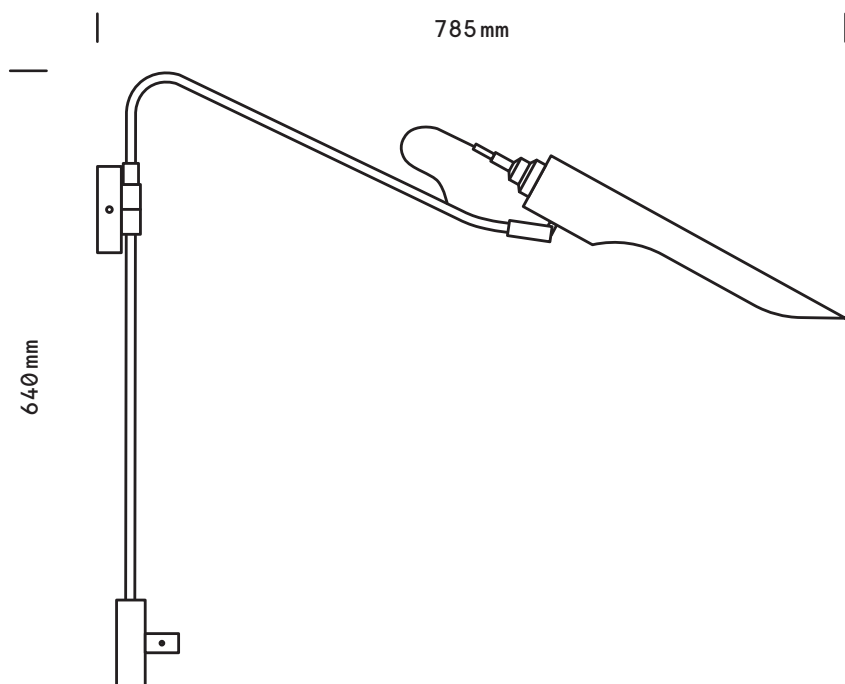

Achille

Liseuse

Applique

finition

epoxy noir
laiton satiné

poids

1,65 kg

ampoule (include)

240V. GU10 LED
8W (60W) / 2700k
dimnable

certificat

IP20
Class II

Dimensions fixation murale