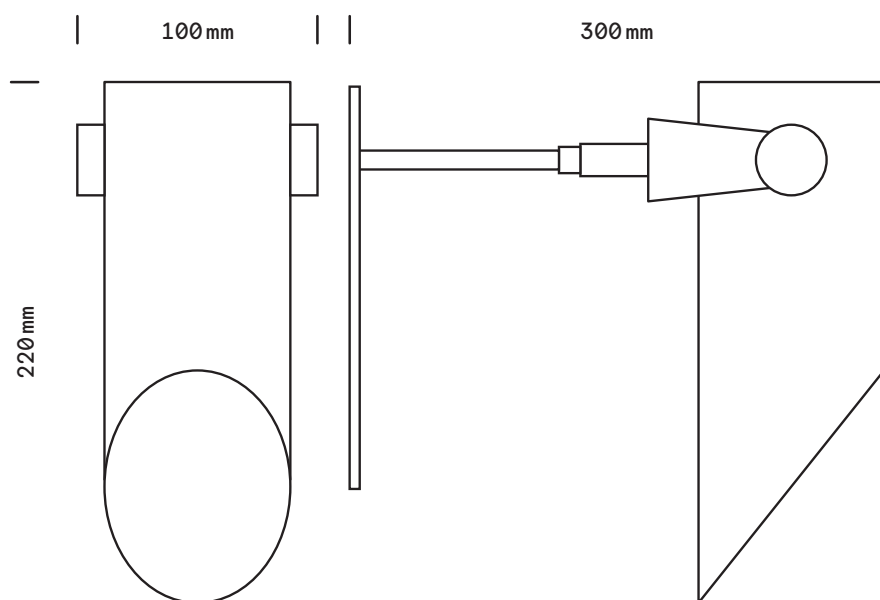

Tuboulon

Applique

finition

epoxy noir ou blanc/
laiton satiné

poids

1 kg

ampoule (incluse)

240V. G9 - 40W.
2700k

certificat

IP20
Class II
CE

dimensions fixation murale