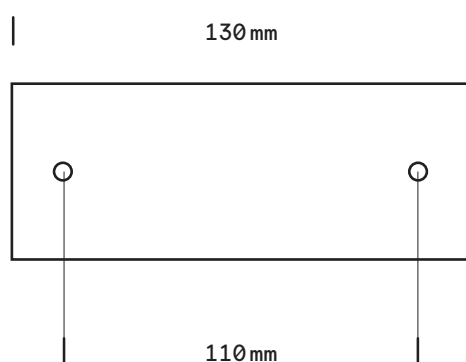

Tuboulon

Applique

finition

epoxy noir ou blanc/
laiton satiné

poids

1 kg

ampoule (incluse)

240V. G9 - 40W.
2700k

certificat

IP20
Class II
CE

dimensions fixation murale