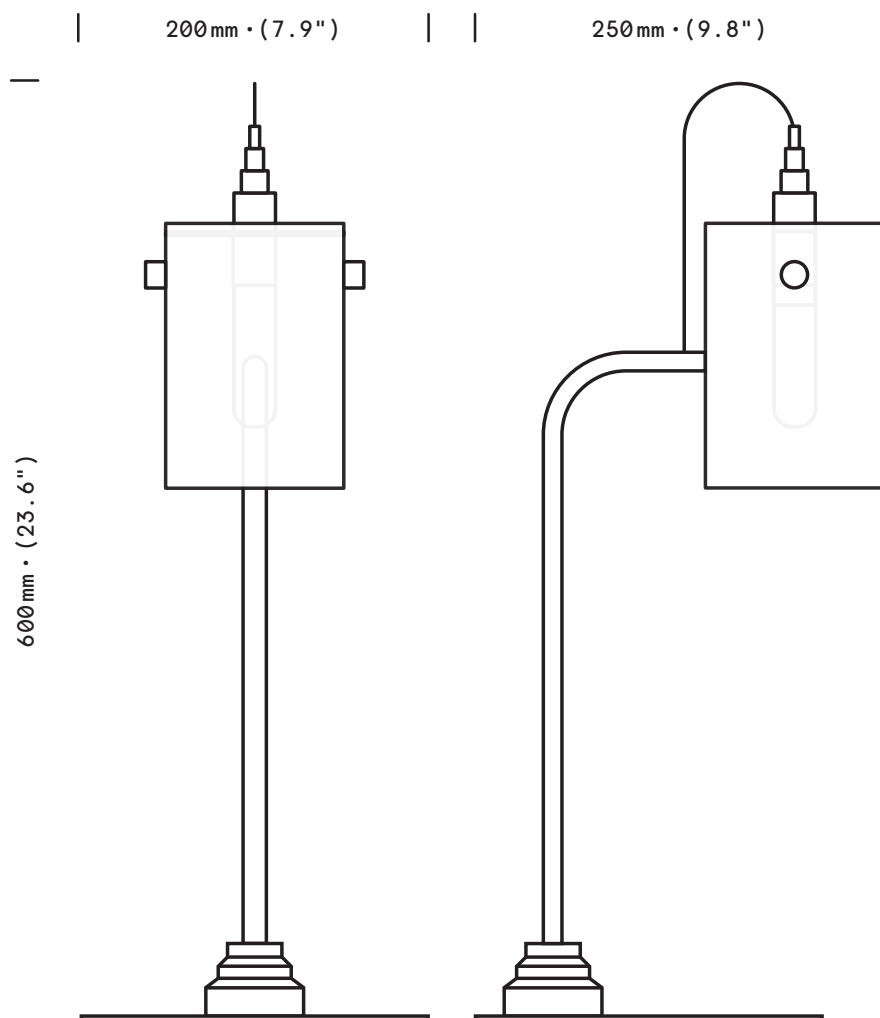

Lorenzo

Lampe
à poser

finition

epoxy noir / laiton satiné

poids

1,9 kg

ampoule (incluse)

240V. G9 - 60W.
2700k dimmable

cordon

câble tressé noir avec
interrupteur/variateur

certificat

IP20
Class II
CE