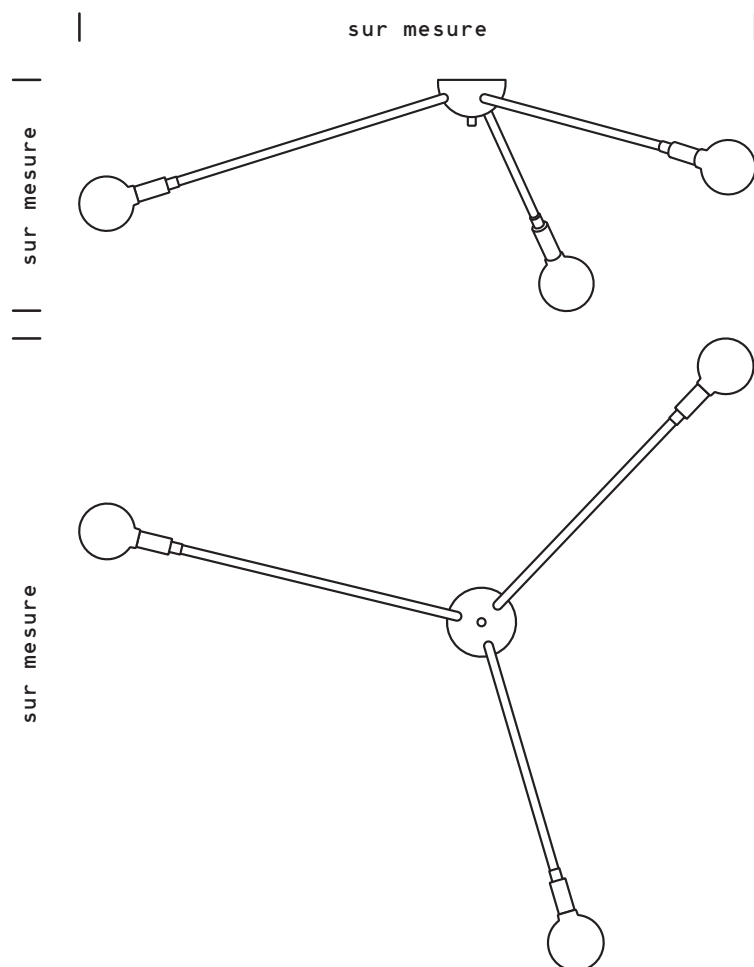

Atome

Suspension