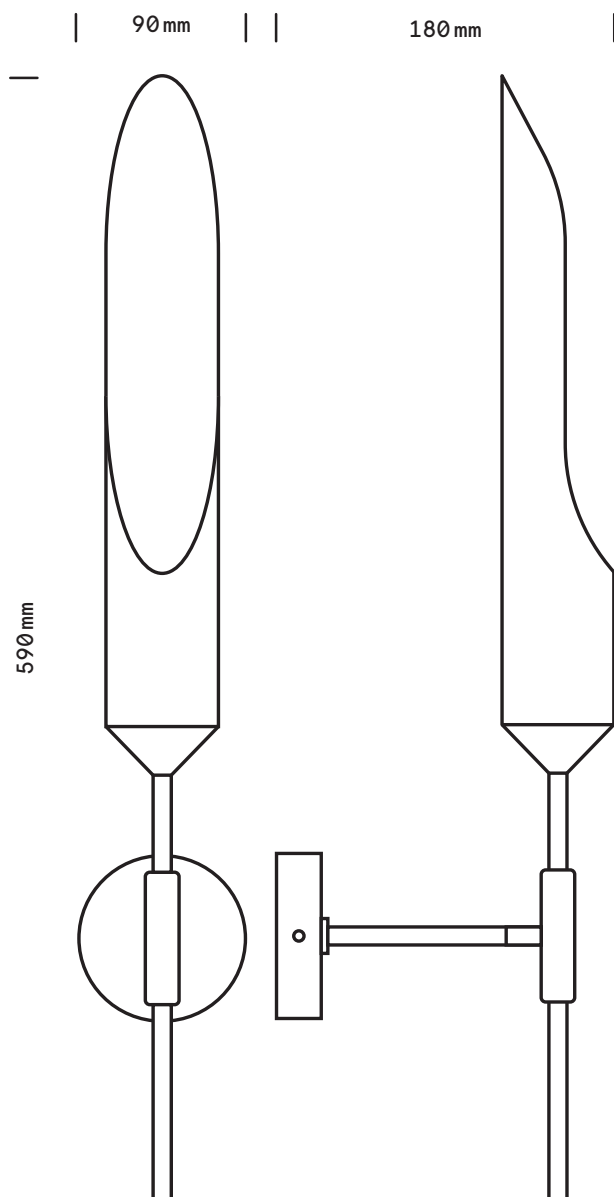

Achille

Applique

finition

epoxy noir / laiton satiné

poids

1,3 kg

ampoule (incluse)

240V. G9 - 40W.
2700k

certificat

IP20
Class II
CE

Dimensions fixation murale