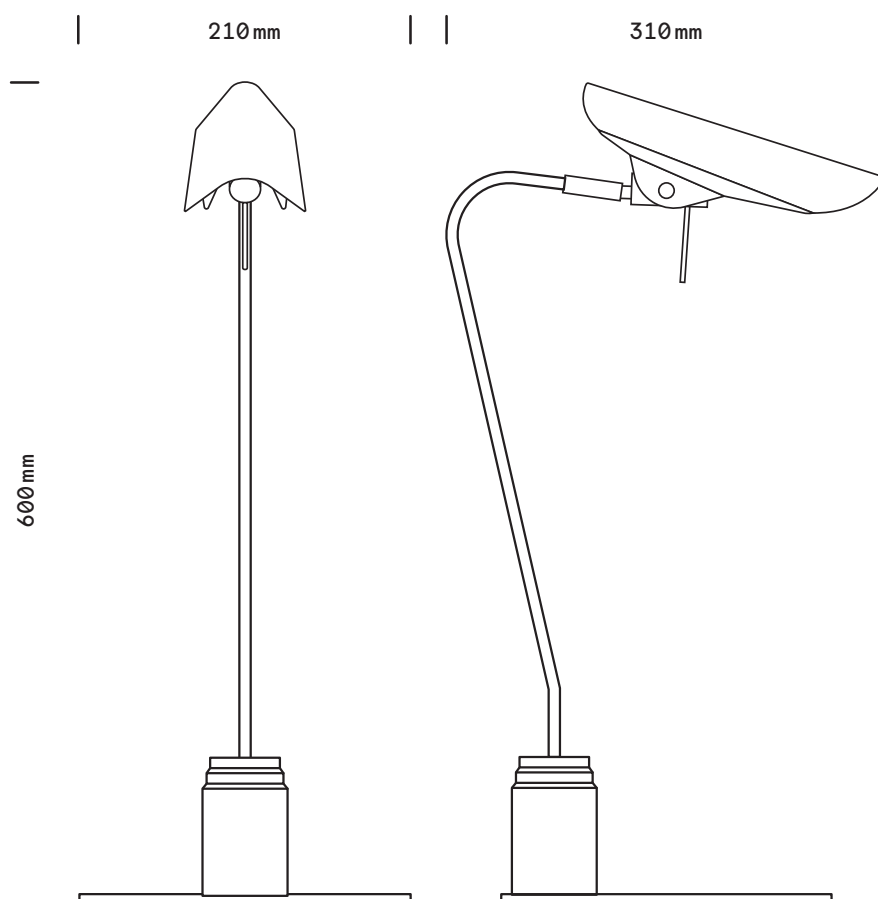

Bird

Lampe
à poser

finition

epoxy noir / laiton satiné

poids

2 kg

ampoule (incluse)

240V. G9 - 60W.
2700k dimmable

cordon

câble tressé noir avec
interrupteur/variateur

certificat

IP20
Class II
CE