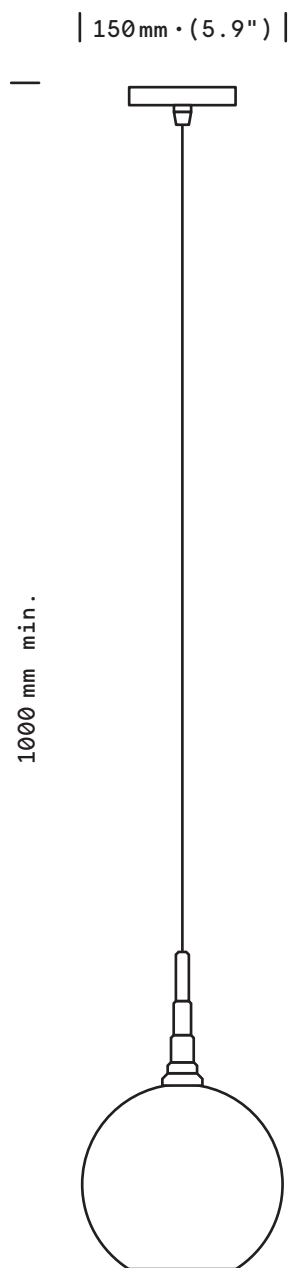

Nenette

Petit modèle

Suspension

finition

epoxy noir / laiton satiné

globe

albatre

poids

1,450 kg

ampoule (incluse)

240V. E14 - Led 6.5 W.
2700k

certificat

IP20
Class II
CE

Dimensions fixation plafonnière