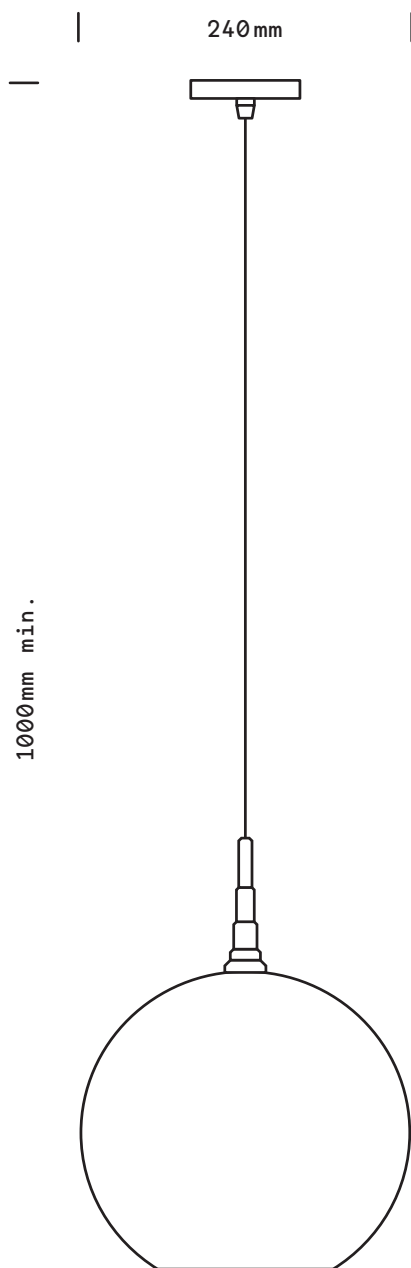

# Nenette

Grand modèle

Suspension

## globe

albatre

## poids

3,850kg

## ampoule (incluse)

240V. E14 - Led 6.5 W.  
2700k