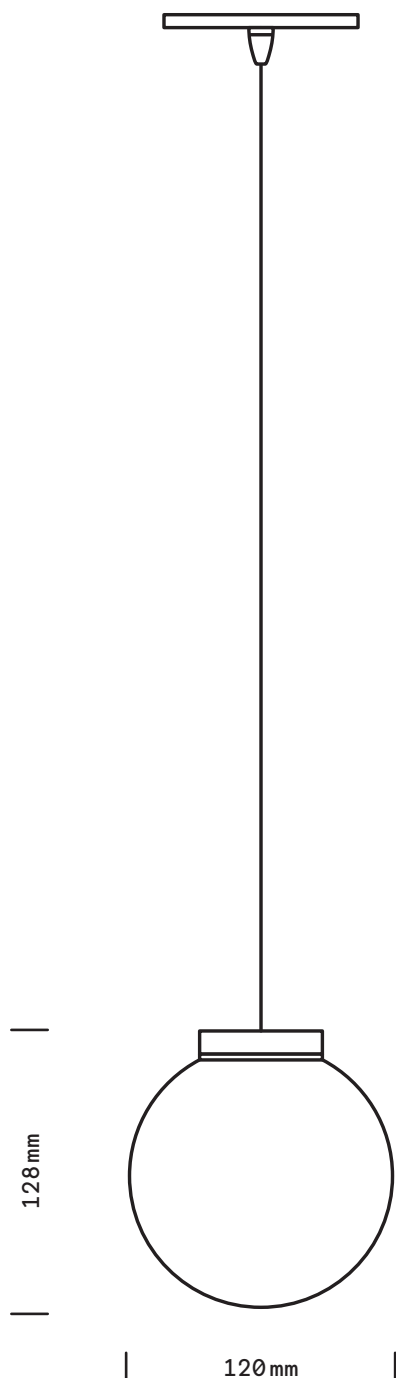

Lola

Suspension

Dimensions fixation plafonnière

finition

epoxy noir
laiton satiné

poids

0,9 kg

globe

verre triplex ø 120 mm
opal blanc mat

ampoule (incluse)

240V. G9 Halogène
40W / 2700k
dimmable

certificat

IP20
Class II