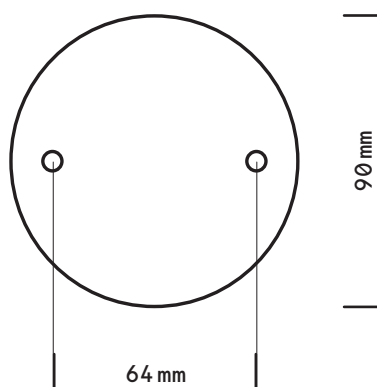

Lola

Suspension

Dimensions fixation plafonnière

finition

epoxy noir
laiton satiné

poids

0,9 kg

globe

verre triplex ø 120 mm
opal blanc mat

ampoule (incluse)

240V. G9 Halogène
40W / 2700k
dimmable

certificat

IP20
Class II