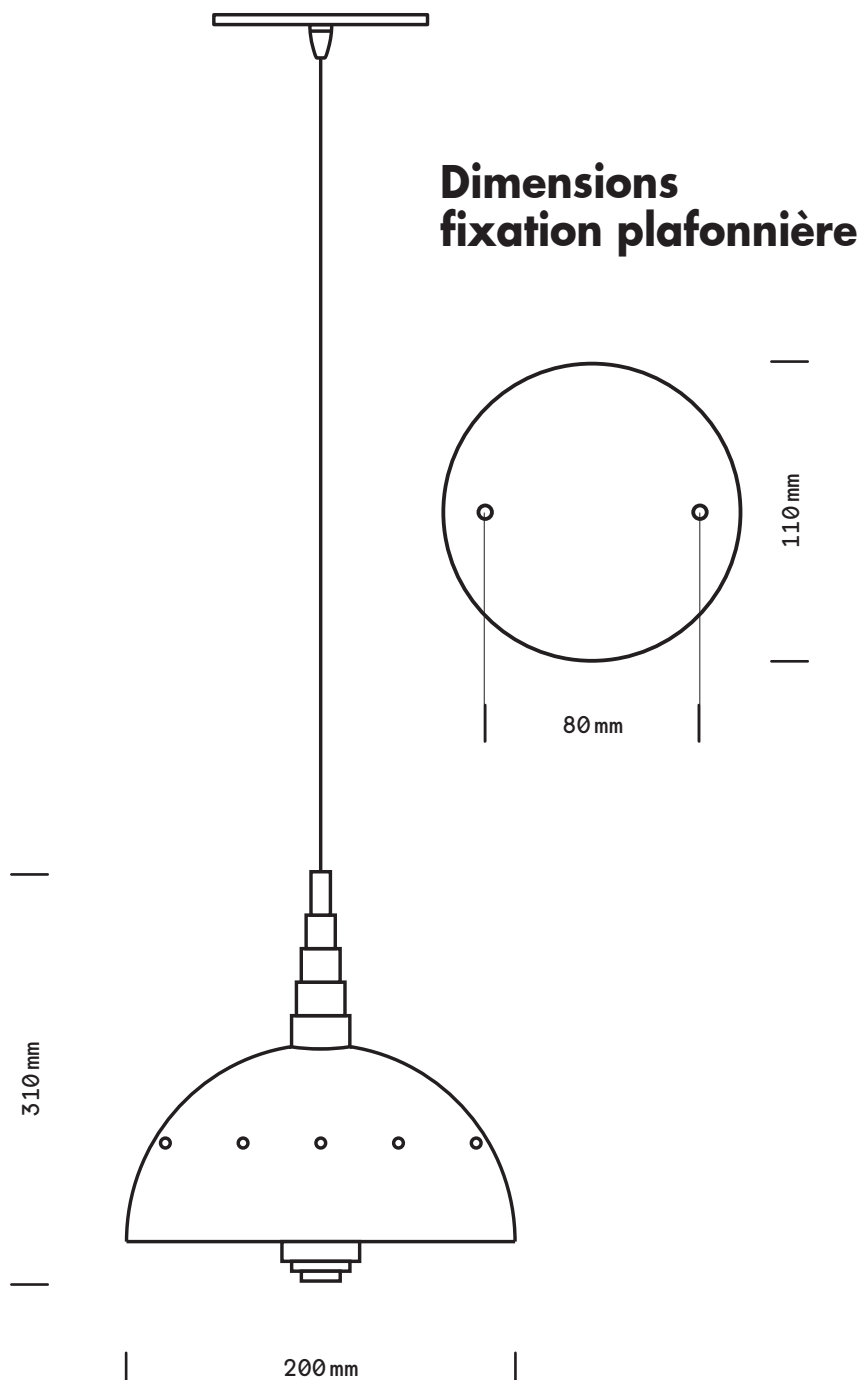

Gaby

Suspension

finition

epoxy noir
laiton satiné

poids

1,6 kg

disque

albâtre

ampoule (incluse)

240V. LED E14
5W (40W) / 2700k
dimmable

certificat

IP20
Class II