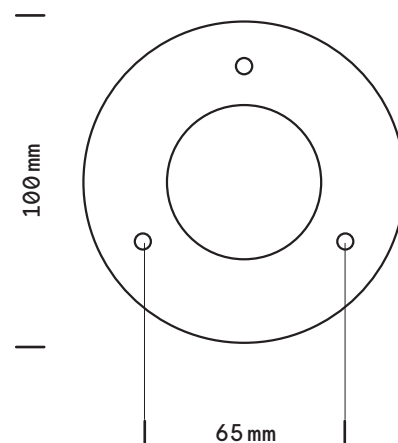

Elisa

Suspension

finition

epoxy noir
laiton satiné

poids

3 kg

globe

verre triplex ø 100 mm
opal blanc mat

ampoule (incluse)

240V. G9 Halogène
40W x 6 / 2700k
dimmable

certificat

IP20
Class II

Dimensions fixation plafonnière

DANIEL GALLO
PARIS