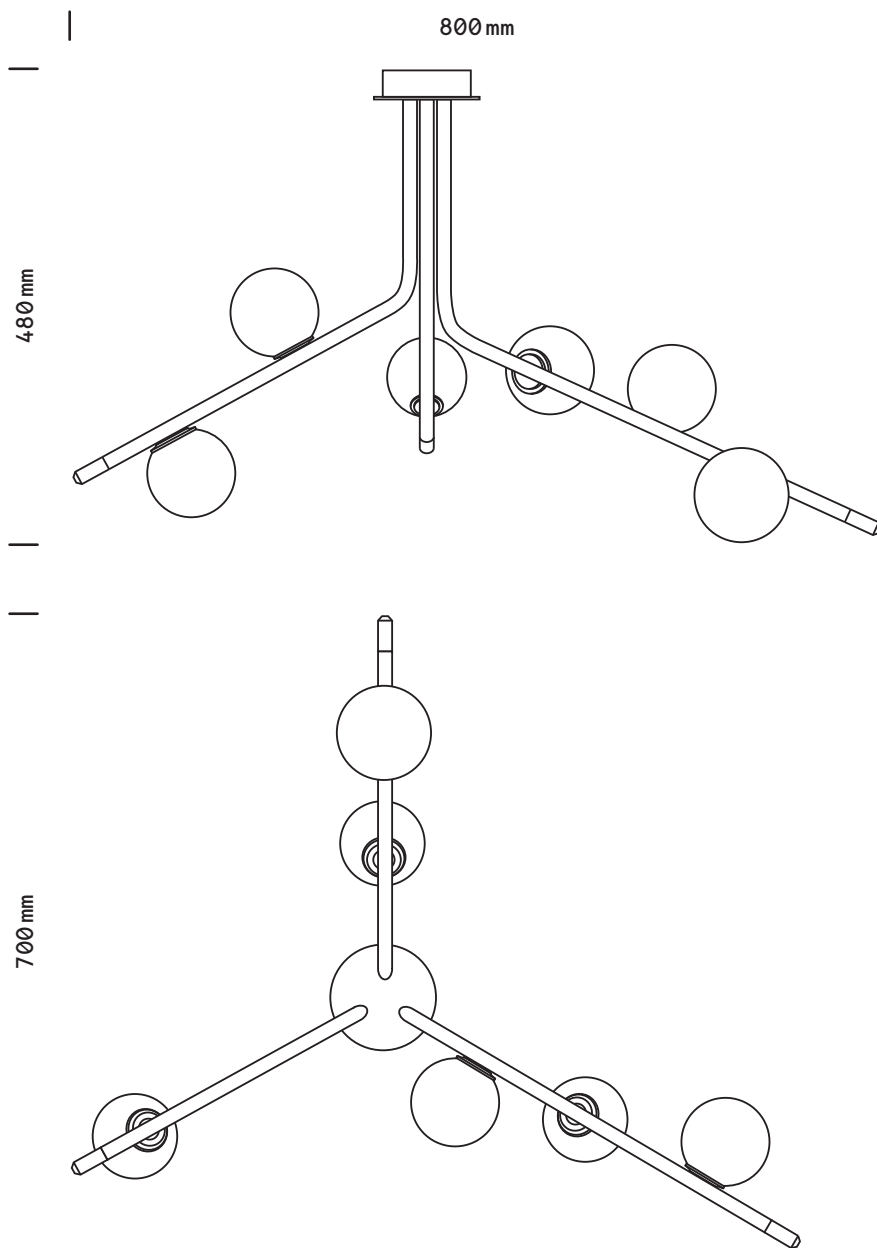

Elisa

Suspension

finition

epoxy noir
laiton satiné

poids

3 kg

globe

verre triplex ø 100 mm
opal blanc mat

ampoule (incluse)

240V. G9 Halogène
40W x 6 / 2700k
dimmable

certificat

IP20
Class II

Dimensions fixation plafonnière

DANIEL GALLO
PARIS