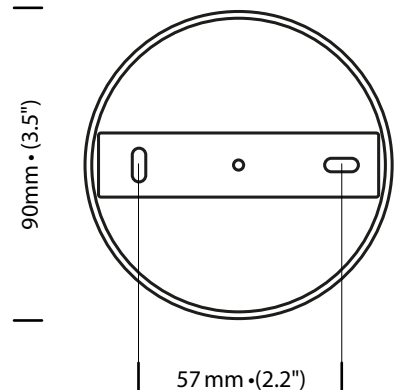

# Pendant

950 mm • (37.4")

950 mm • (37.4")

400 mm • (15.75")

### weight

ø kg • (ø lb)

### Ceiling mount dimensions

90mm • (3.5")

57mm • (2.2")

DANIEL GALLO  
PARIS