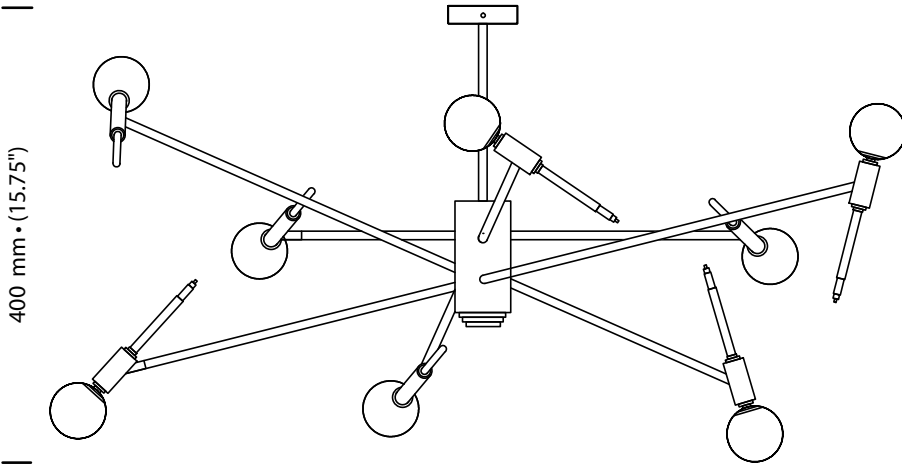

# Pendant

950 mm • (37.4")

950 mm • (37.4")

400 mm • (15.75")

### weight

ø kg • (ø lb)

### Ceiling mount dimensions

90mm • (3.5")

57mm • (2.2")

DANIEL GALLO  
PARIS