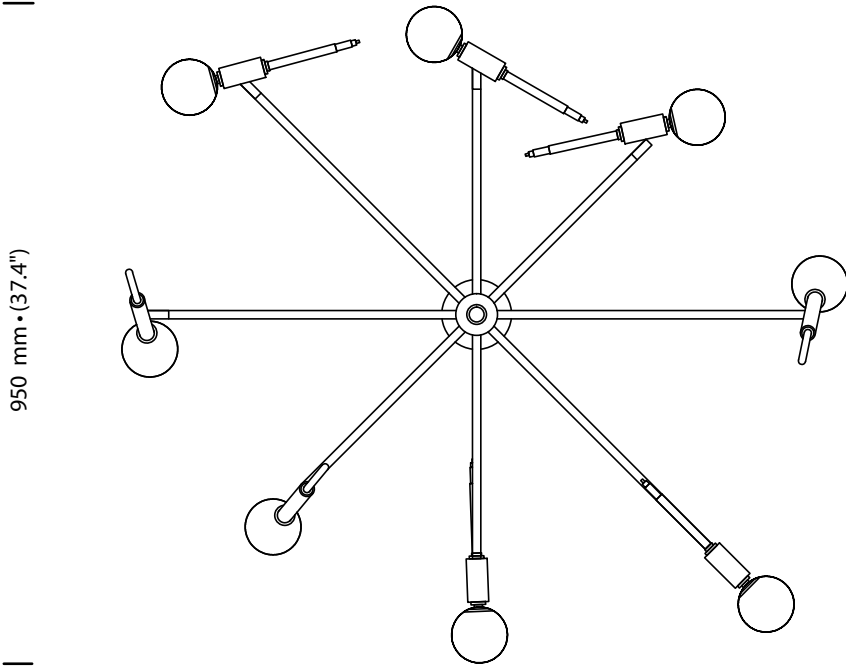

# Pendant

950 mm • (37.4")

950 mm • (37.4")

400 mm • (15.75")

### weight

ø kg • (ø lb)

### Ceiling mount dimensions

90mm • (3.5")

57mm • (2.2")

DANIEL GALLO  
PARIS