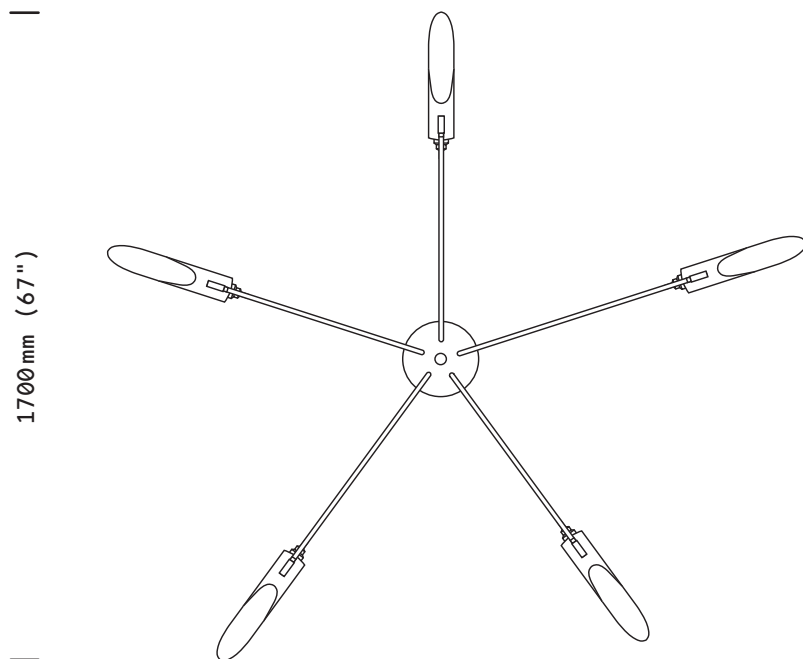

# Pendant

## weight

9,5 kg (20.9 lb)