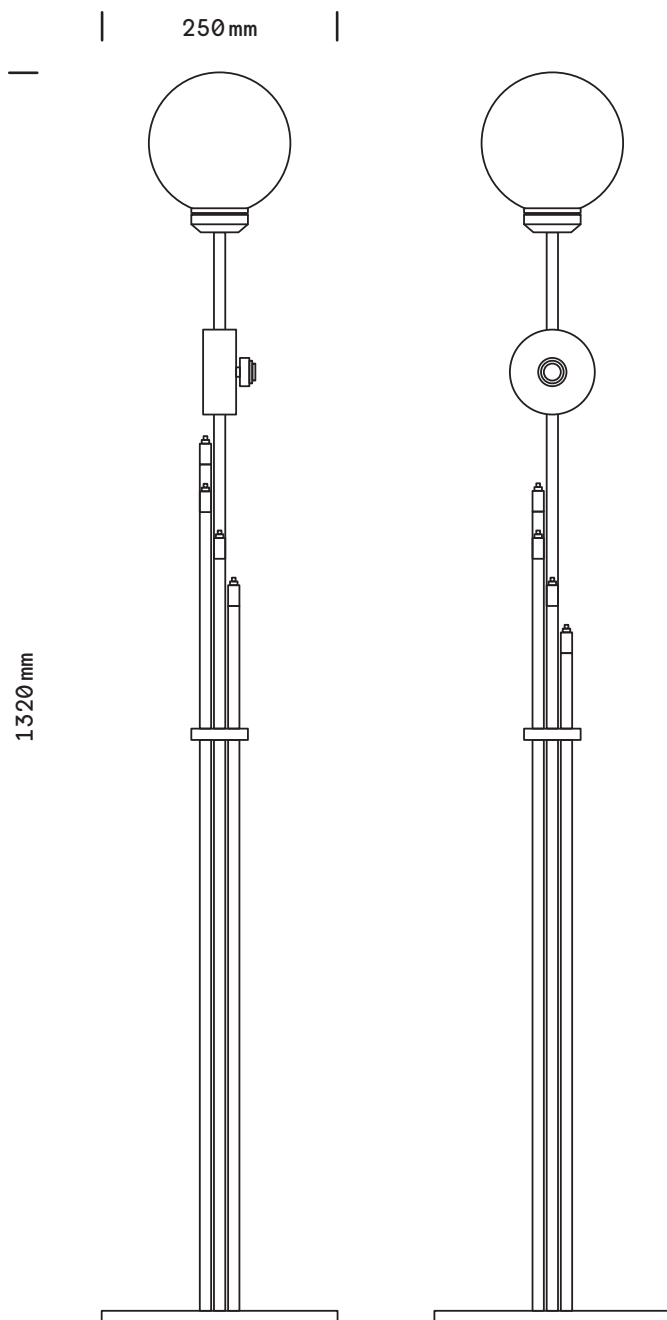

Léa

Liseuse

Lampadaire

finition

epoxy noir
laiton satiné

globe

albâtre ø 150 mm

poids

8,65 kg

ampoule (incluse)

240V. LED E14
5W (40W) / 2700k
dimmable

certificat

IP20
Class II