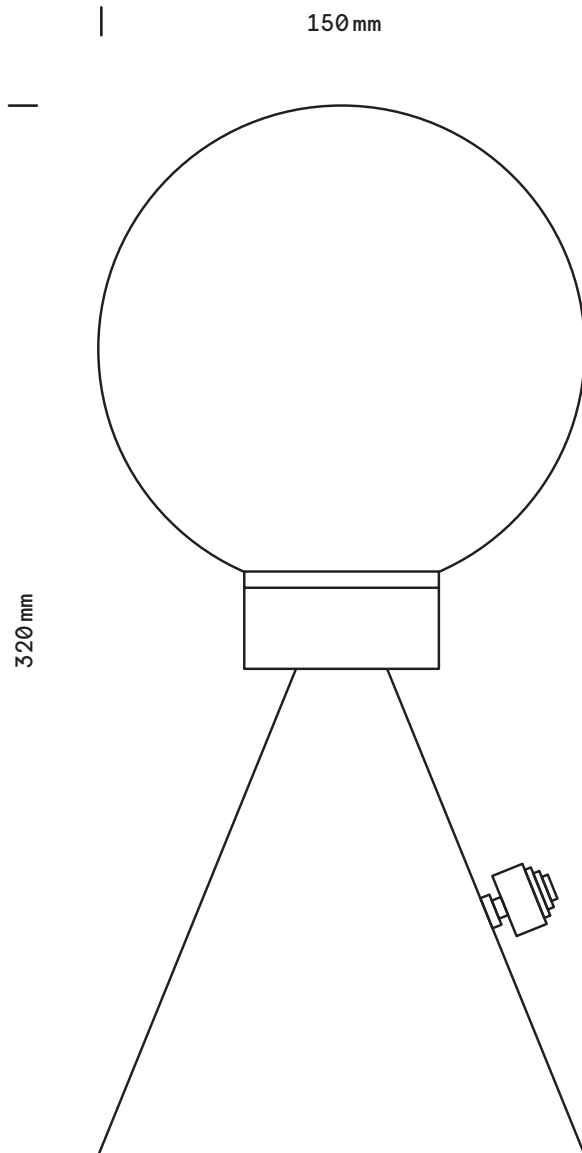

Romane

Lampe
à poser

finition

epoxy noir
laiton satiné

globe

albâtre ø 150 mm

poids

2,7 kg

ampoule (incluse)

240V. LED E14
5W (40W) / 2700k
dimmable

certificat

IP20
Class II