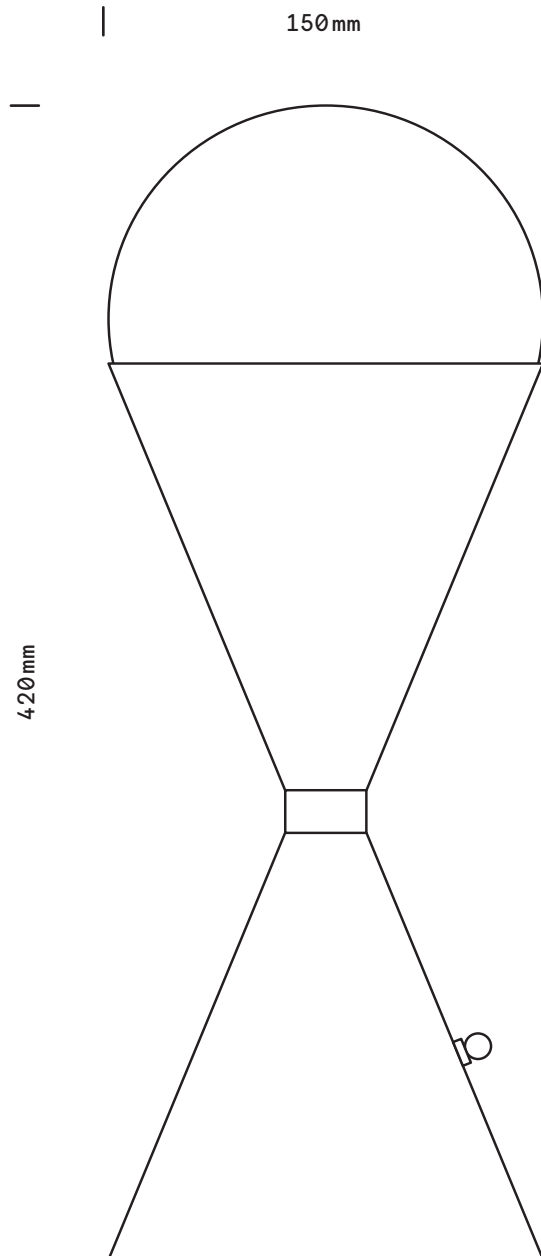

Romane

Double

Lampe
à poser

finition

epoxy noir
laiton satiné

globe

albâtre ø 150 mm

poids

2,9 kg

ampoule (incluse)

240V. LED E14
5W (40W) / 2700k
dimmable

certificat

IP20
Class II