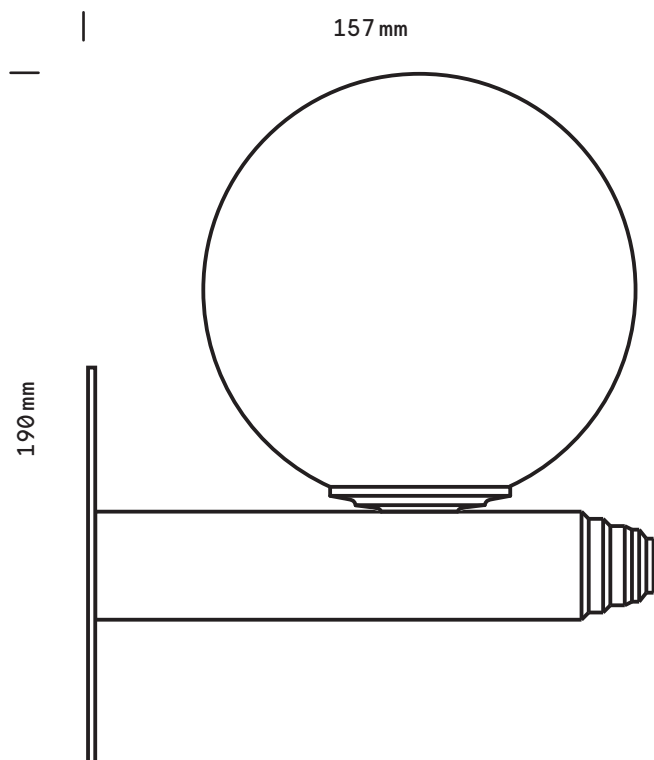

Zoé

Tout Laiton

Applique