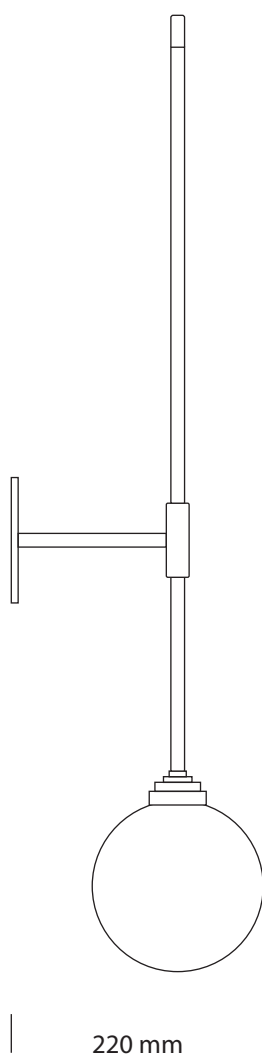

Albâtre

une boule

Applique

finition
époxy noir / laiton satiné

poids
2,7 kg

ampoule (incluse)
E14 - 6w - 470lm
2700k dimmable

IP20
Class II
CE

80 mm

110 mm