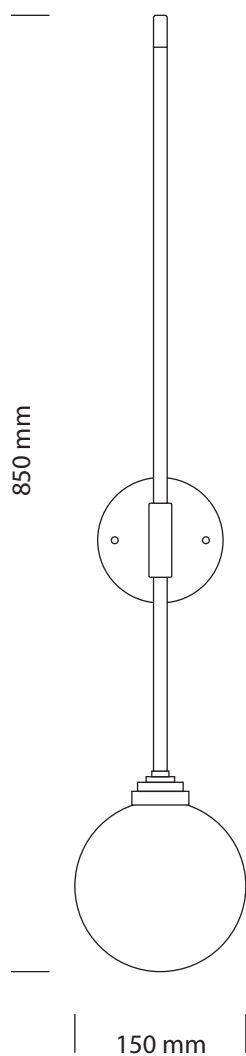

Albâtre

une boule

Applique

finition
époxy noir / laiton satiné

poids
2,7 kg

ampoule (incluse)
E14 - 6w - 470lm
2700k dimmable

IP20
Class II
CE

80 mm

110 mm