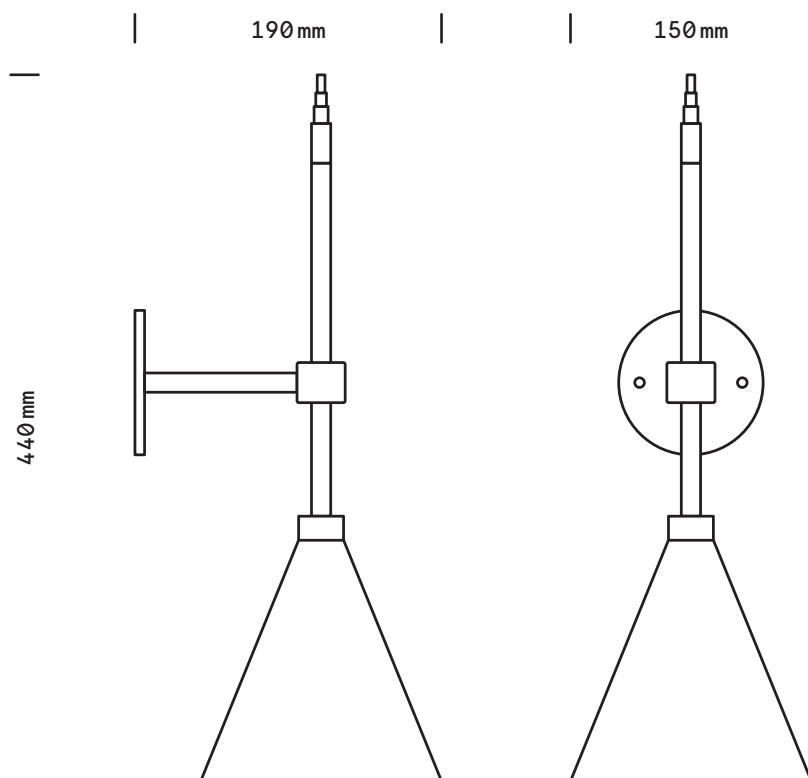

Romy

Torchère

Applique

finition

epoxy noir
laiton satiné

poids

0,9 kg

ampoule (incluse)

240V. E14 Halogène
40W / 2700k
dimmable

certificat

IP20
Class II

Dimensions fixation murale