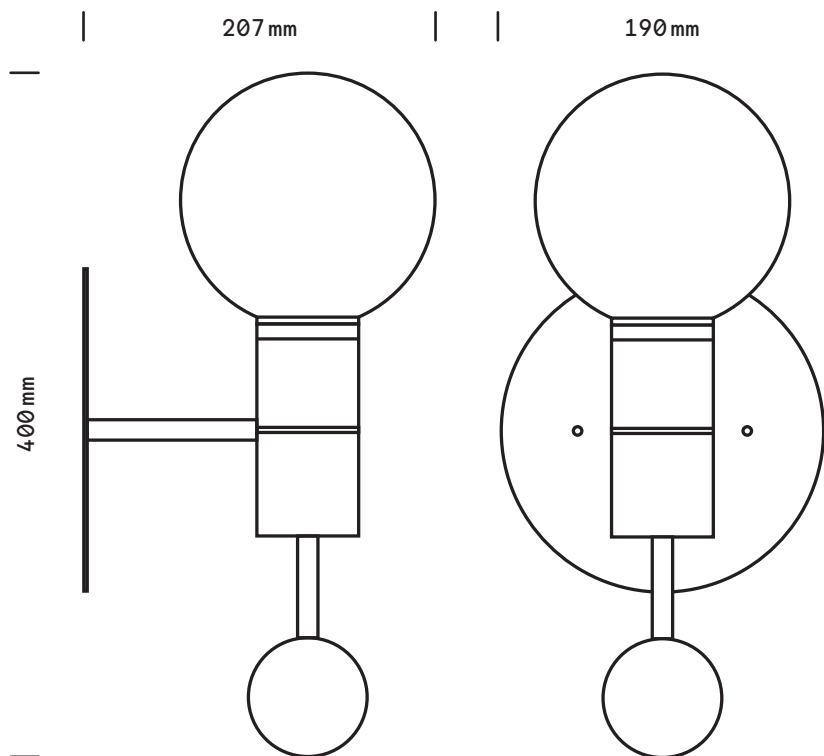

Séraphine

Applique

finition

laiton satiné
epoxy noir

poids

2 kg

globe

verre triplex ø 150 mm
opal blanc mat

ampoule (incluse)

240V. G9 Halogène
40W / 2700k
dimmable

certificat

IP20
Class II

Dimensions fixation murale