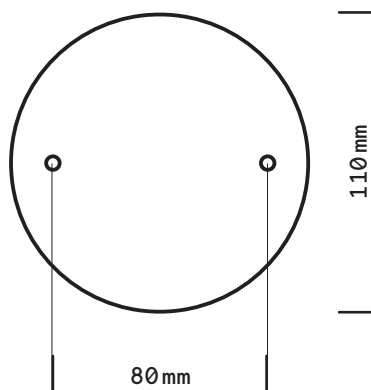

### poids

1,2 kg

### Dimensions fixation murale

DANIEL GALLO  
PARIS