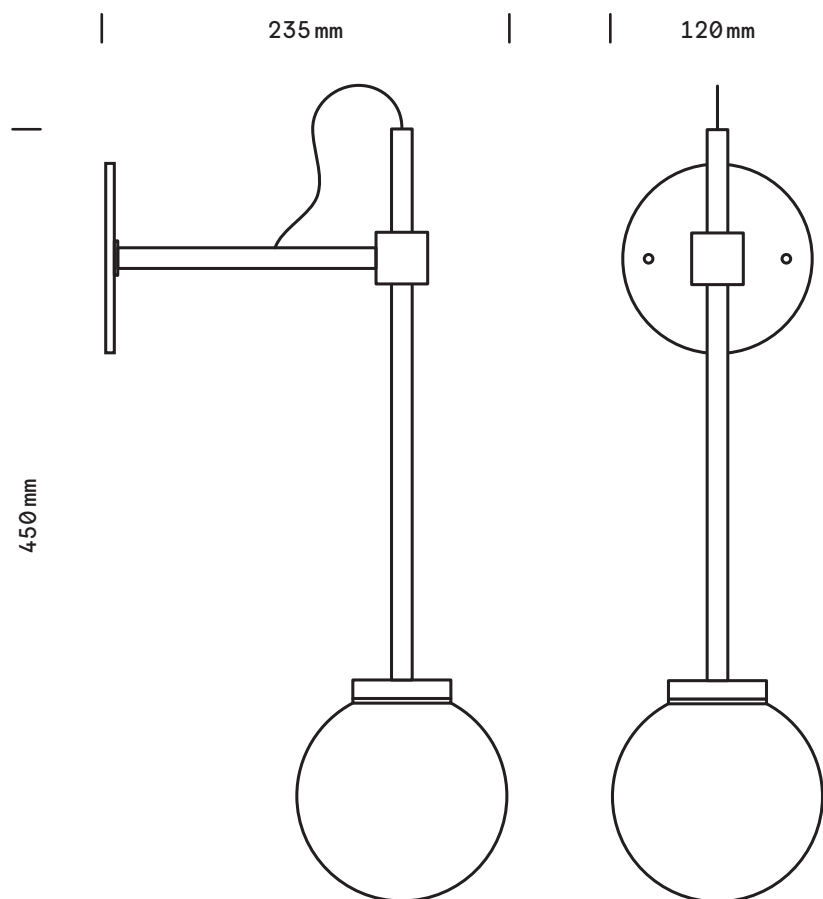

## Potence

Applique

### poids

1,2 kg

### globe

verre triplex ø 120 mm  
opal blanc mat

### Dimensions fixation murale

DANIEL GALLO  
PARIS