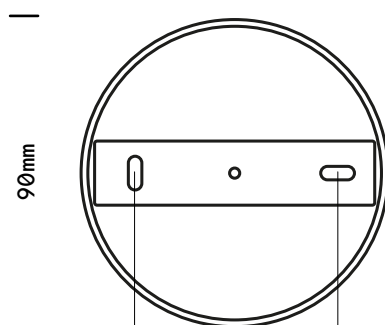

Lisette

Applique

finition
epoxy noir / laiton satiné

poids
økg

ampoule (incluse)
240V. G10 led - 7,5W.
2700k - Dimmable

certificat
IP20
Class II
CE

90 mm

90mm

57 mm

Dimensions
 fixation murale