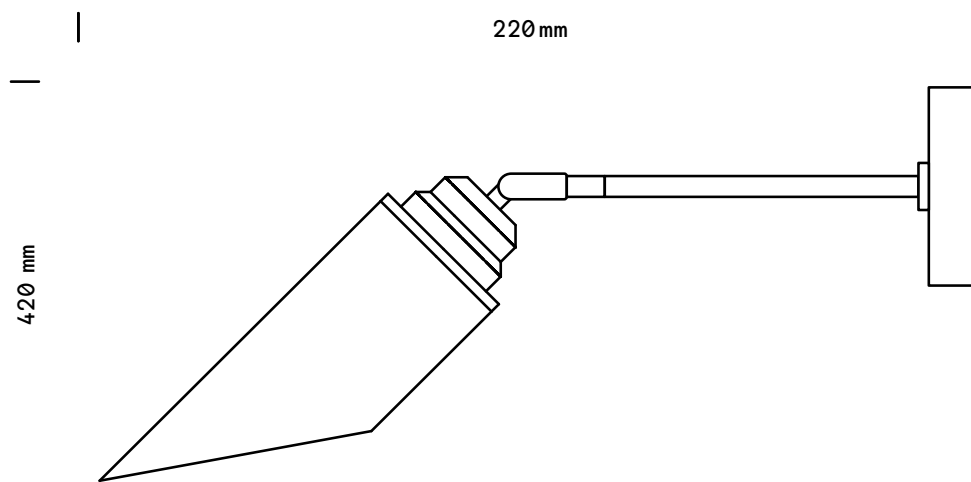

Lisette

Applique

finition
epoxy noir / laiton satiné

poids
økg

ampoule (incluse)
240V. G10 led - 7,5W.
2700k - Dimmable

certificat
IP20
Class II
CE

90 mm

90mm

57 mm

Dimensions
 fixation murale