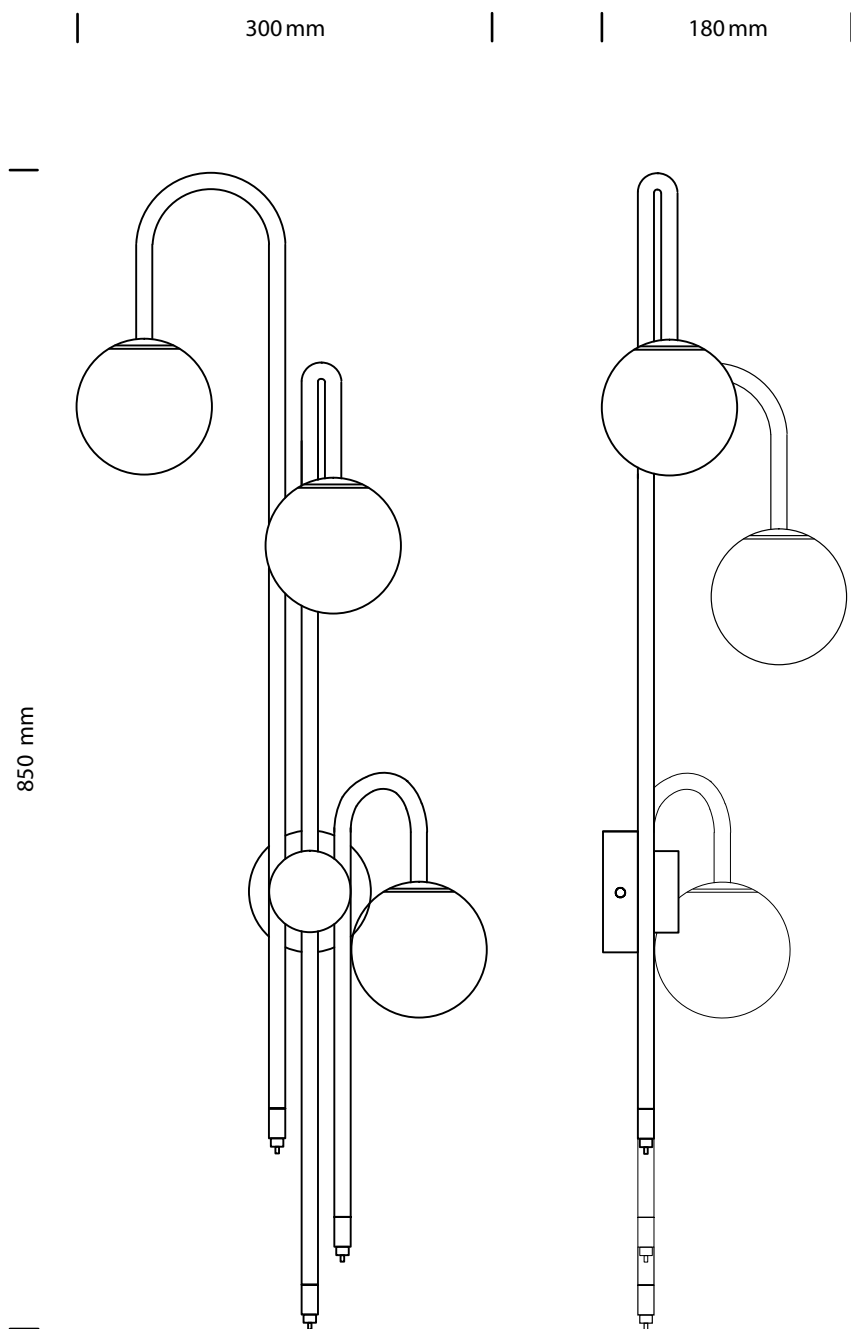

Lisalou

Applique

finition

epoxy noir / laiton satiné

globe

opal blanc mat

poids

ø kg

ampoule (include)

240V. G9 - 40W.

2700k - Dimmable

certificat

IP20

Class II

CE

Dimensions
fixation murale