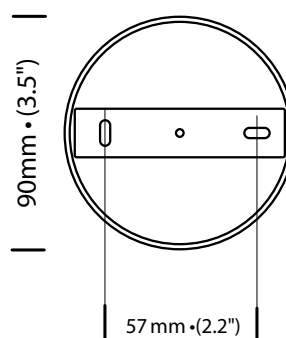

# Lisalou

Wall

300 mm • (11.81")

180 mm • (7.08")

850 mm • (33.46")

## weight

ø kg • (ø lb)

## certification

IP20

Class II

CE

90mm • (3.5")

57 mm • (2.2")

Dimensions  
fixation murale