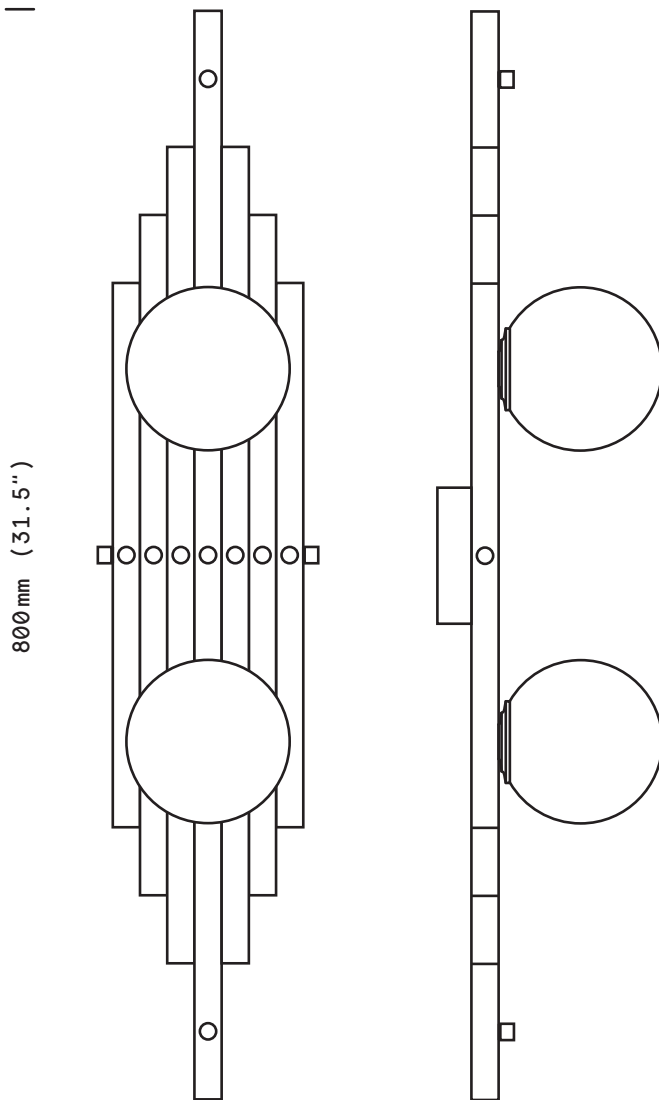

## Double

Wall

| 160 mm (6.2") |

| 165 mm (6.4") |

800 mm (31.5")

### weight

2,5 kg (5.5 lb)

### shade

glass triplex ø 120 mm  
opal mat white

### Wall mount dimensions