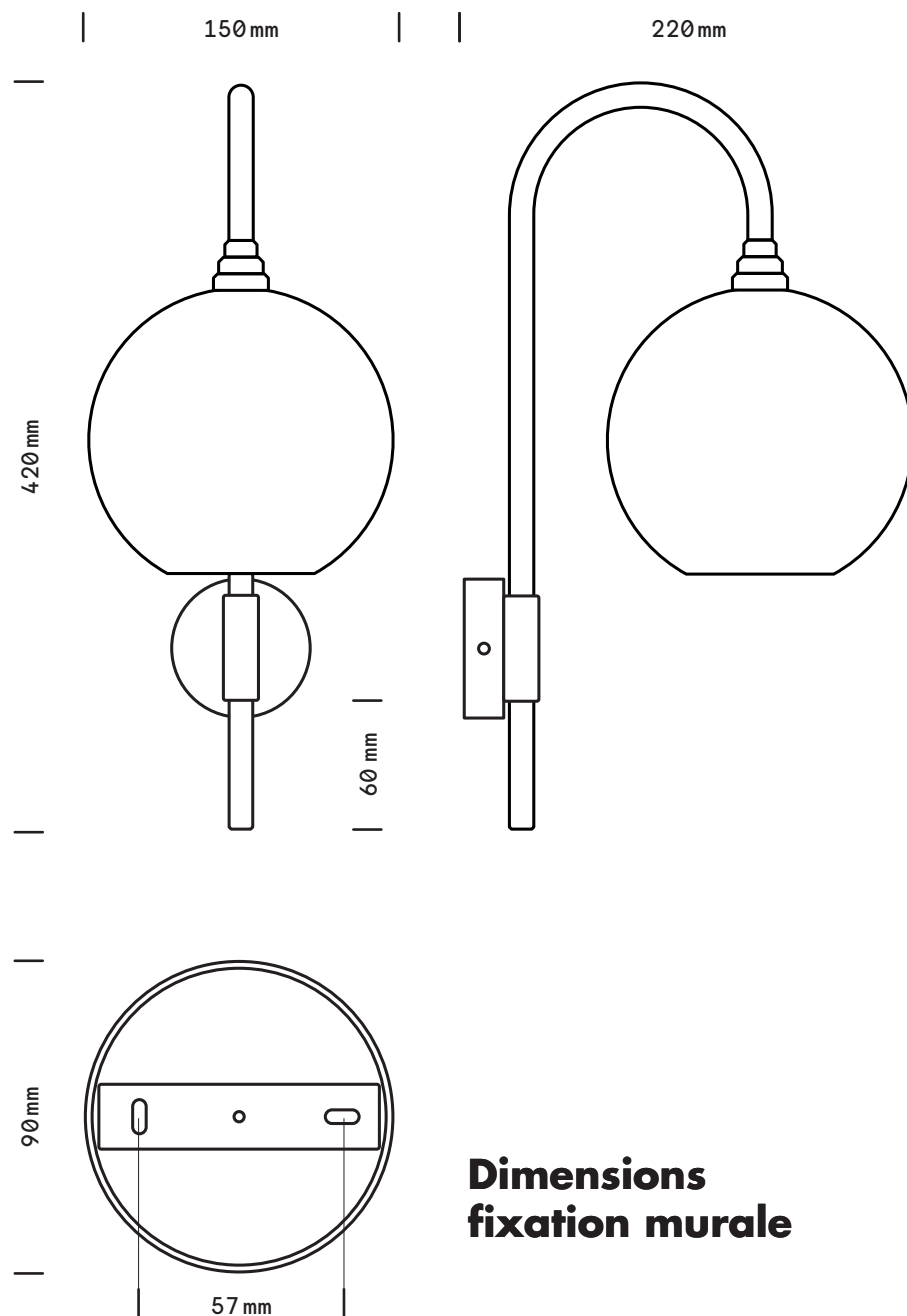

Globos Albatre

Applique

finition

epoxy noir / laiton satiné

globe

opal blanc mat

poids

1,7kg

ampoule (incluse)

240V. E14 - Led 6.5 W
2700k

certificat

IP20
Class II
CE

Dimensions fixation murale