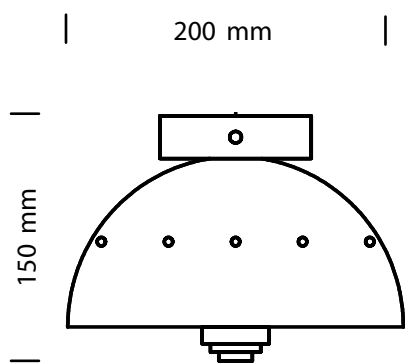

Gaby

Applique

finition

epoxy noir / laiton satiné

disque

albatre

poids

ø kg

ampoule (incluse)

240V. 2x E14 led - 6,5W.
2700k - Dimmable

certificat

IP20

Class II

CE

Dimensions fixation murale