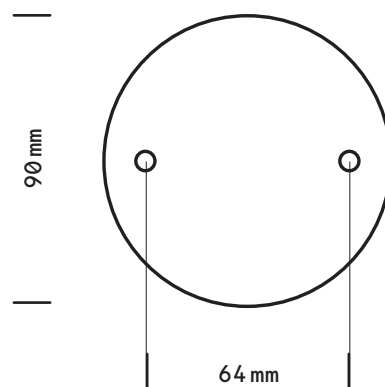

## poids

1,1 kg

## Dimensions fixation murale

DANIEL GALLO  
PARIS