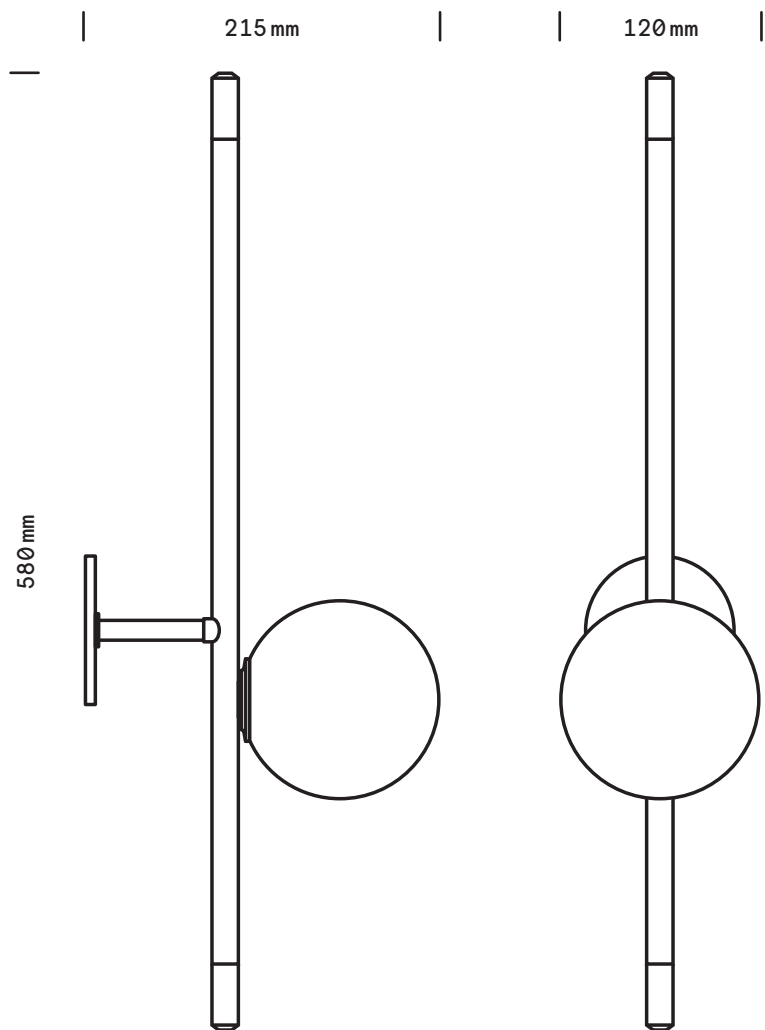

Filia

Applique