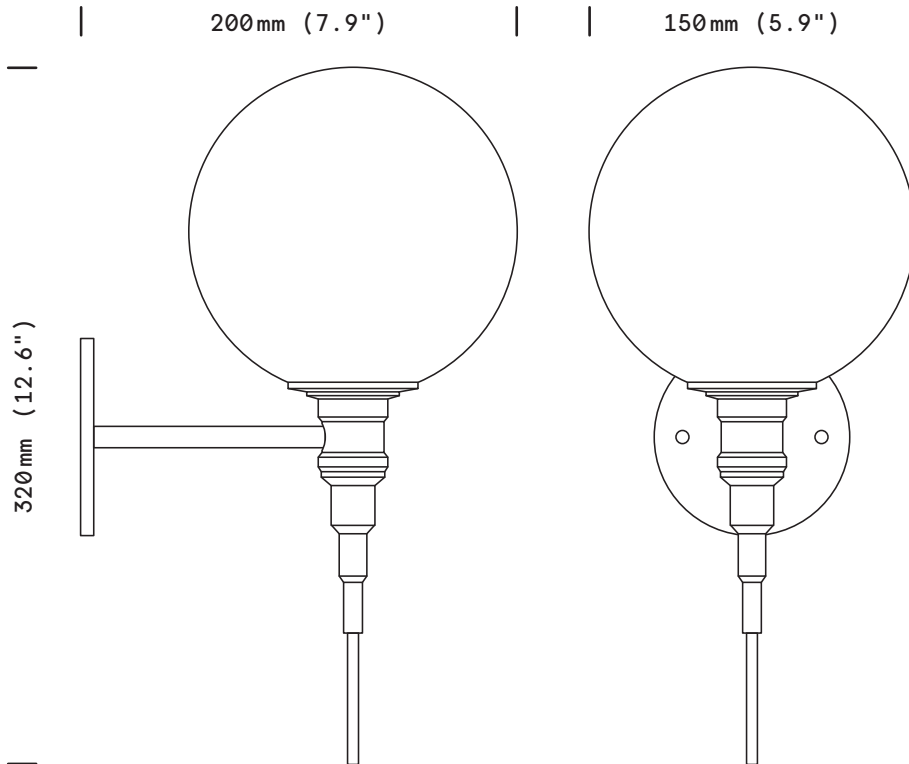

# Bulboket

Wall

## shade

alabaster  $\varnothing$  150 mm

## weight

1,8 kg (4 lb)

## Wall mount dimensions