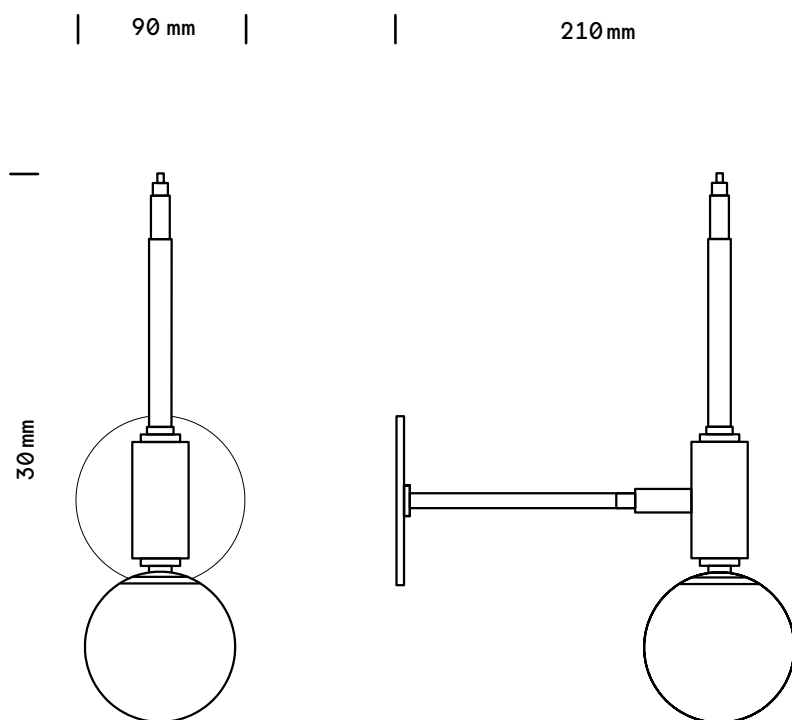

# Applique

**finition**  
epoxy noir / laiton satiné

**globe**  
opal blanc mat

**poids**  
økg

**ampoule (incluse)**  
240V. G9 - 40W.  
2700k - Dimmable

**certificat**  
IP20  
Class II  
CE

Dimensions  
fixation murale