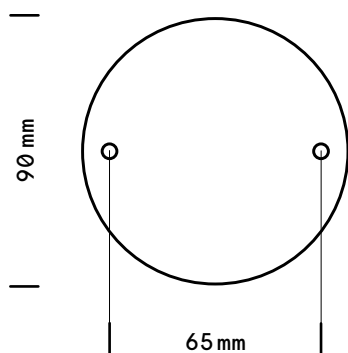

# Applique

**finition**  
epoxy noir / laiton satiné

**globe**  
opal blanc mat

**poids**  
økg

**ampoule (incluse)**  
240V. G9 - 40W.  
2700k - Dimmable

**certificat**  
IP20  
Class II  
CE

Dimensions  
fixation murale